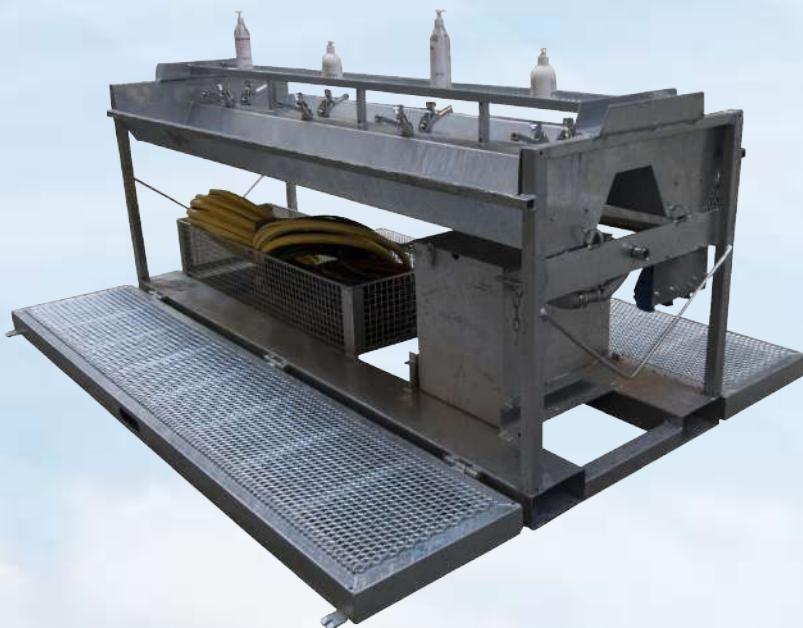

G♥ODIK

Skole toiletter og vaske

Tlf. 70201816 - salg@godik.dk - www.godik.dk