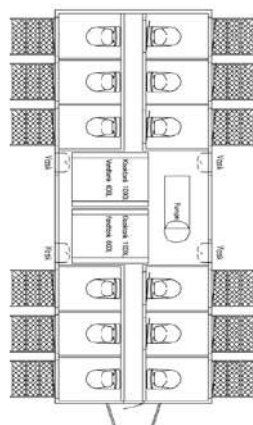

Vacuum toiletvogn med 2 toiletter

Vacuum toiletvogn 2 wc. varenr. 02134

- Tankkapacitet: ca. 600 besøg
- Kapacitet: max. 90 besøg per time
- Mål: H. 280, B. 225, L. 240 cm.
- El-tilslutning: 400V 16A CEE stik
- Max. effektforbrug: 5850W
- Tank: 300 l. vand / 600 l. spildvand
- Vandtilslutning: 3/4" Nito kobling
- Afløb: 1" Nito kobling
- Pumpelængde: 30 m
- Synsfri sammenkobling: 1.500 kg.
- Inventar: Lys LED udv. og indv., radiator, dispenser håndvask, spejl, knage, 15 l. varmtvandsbeholder

Vacuum toiletvogn med 4 toiletter

Vacuum toiletvogn 4 wc. varenr. 02136

- Tankkapacitet: ca. 1200 besøg
- Kapacitet: max. 180 besøg per time
- Mål: H. 295, B. 230, L. 420 cm.
- El-tilslutning: 400V 16A CEE stik
- Max. effektforbrug: 6510W
- Tank: 600 l. vand / 1200 l. spildvand
- Vandtilslutning: 3/4" Nito kobling
- Afløb: 1" Nito kobling
- Pumpelængde: 30 m
- Synsfri sammenkobling: 2.850 kg.
- Inventar: Lys LED udv. og indv., radiator, dispenser, håndvask, spejl, knage, 15 l varmtvandsbeholder

Vacuum toiletvogn med 12 toiletter

Vacuum toiletvogn med 12 toiletter og håndvaske incl. startpakke varenr. 02139

- Tankkapacitet: ca. 2000 besøg
- Kapacitet: ca. 540 besøg per time
- Mål: H. 315, B. 250, L. 730 cm.
- El-tilslutning: 400V 32A CEE stik
- Max. effektforbrug: 8460W
- Tank: 2x600 l. vand / 2x1000 l. spildvand
- Vandtilslutning: 3/4" Nito kobling
- Afløb: 2" C-kobling (2" brandslange)
- Pumpelængde: 30 m
- Vacuumanlæg 1 stk m/skyl og sug
- Håndvaske: 4 stk m/tempostop vandhane
- Synsfri sammenkobling: 3.500 kg.
- Egenvægt: 3.500 kg.
- Inventar: Lys LED udv. og indv., radiator, dispenser, spejl, knage, Lysindikator for fri/optaget ved indgangs døre.