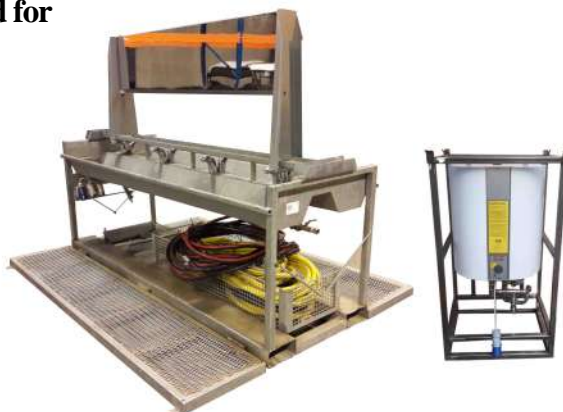

- Mål: H. 110, L. 250, B. 186 cm
- Vægt: 300 kg
- El-tilslutning: 230V 16A CEE stik
- Max. effektforbrug: 650W
- Pumpelængde: 50 m
- Stabelbar op til 21 stk pr. transport
- Vandtilslutning: 3/4" Nito kobling
- Afløbstilslutning: 1" Nito kobling
- Beskrivelse: 8 haner med berøringsfri armatur, overhylde for toiletartikler og varmtvandsbeholder. Kan seriekobles med andet vaskeunit. Der medfølger, 5 m. vandslange med 3/4" Nito kobling, og 5 m. afløbsslange med 1" Nito kobling.

Vacuum toiletvogn med 2 toiletter

Vacuum toiletvogn 2 wc. varenr. 02134

- Tankkapacitet: ca. 600 besøg
- Kapacitet: max. 90 besøg per time
- Mål: H. 280, B. 225, L. 240 cm.
- El-tilslutning: 400V 16A CEE stik
- Max. effektforbrug: 5850W
- Tank: 300 l. vand / 600 l. spildvand
- Vandtilslutning: 3/4" Nito kobling
- Afløb: 1" Nito kobling
- Pumpelængde: 30 m
- Synsfri sammenkobling: 1.500 kg.
- Inventar: Lys LED udv. og indv., radiator, dispenser håndvask, spejl, knage, 15 l. varmtvandsbeholder

Vacuum toiletvogn med 4 toiletter

Vacuum toiletvogn 4 wc. varenr. 02136

- Tankkapacitet: ca. 1200 besøg
- Kapacitet: max. 180 besøg per time
- Mål: H. 295, B. 230, L. 420 cm.
- El-tilslutning: 400V 16A CEE stik
- Max. effektforbrug: 6510W
- Tank: 600 l. vand / 1200 l. spildvand
- Vandtilslutning: 3/4" Nito kobling
- Afløb: 1" Nito kobling
- Pumpelængde: 30 m
- Synsfri sammenkobling: 2.850 kg.
- Inventar: Lys LED udv. og indv., radiator, dispenser, håndvask, spejl, knage, 15 l varmtvandsbeholder