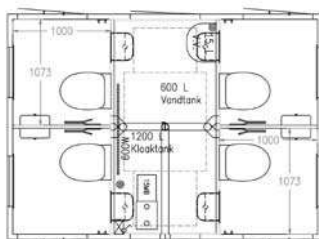

Vacuum toiletvogn med 4 toiletter