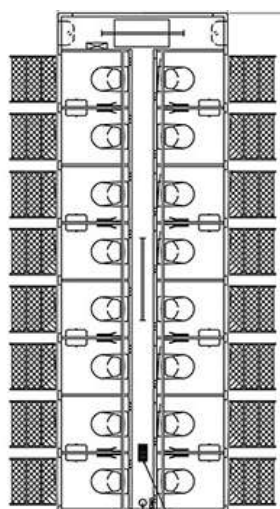

Vacuum toiletvogn med 16 toiletter