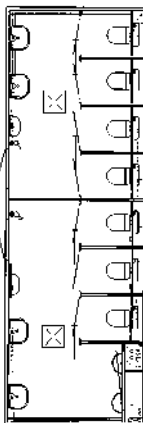

- Mål: H. 110, L. 250, B. 186 cm
- Vægt: 300 kg
- El-tilslutning: 230V 16A CEE stik
- Max. effektforbrug: 650W
- Pumpelængde: 50 m
- Stabelbar op til 21 stk pr. transport
- Vandtilslutning: 3/4" Nito kobling
- Afløbstilslutning: 1" Nito kobling
- Beskrivelse: 8 haner med berøringsfri armatur, overhylde for toiletartikler og varmtvandsbeholder. Kan seriekobles med andet vaskeunit. Der medfølger, 5 m. vandslange med 3/4" Nito kobling, og 5 m. afløbsslange med 1" Nito kobling.

- Mål: H. 106, B. 55, D 50
- Inventar: 4 pløkker for fastgørelse
- Mål pallet med 12 håndvaske: 200, B. 176, D. 110 cm

Håndvask m/ vandvarmer, berøringsfri

Nr. 01220

Nr. 01222

Håndvask m/ vandvarmer og afløbskværn varenr. 01220/22

Toiletter for afløb

Luksus toiletvogn m/10 toiletter

Luksus toiletvogn m/10 toiletter varenr. 02130

- Kapacitet: ca. 250 besøg per time
- Mål udv.: H. 295, B. 250, L. 730 cm.
- El-tilslutning: 400V 16A CEE stik
- Max. effektførbbrug: 9430W
- Vandtilslutning: 3/4" Nito kobling
- Afløb: Ø 110
- Synsfri sammenkobling: 2.000 kg.
- Kugletræk: 50 mm
- Inventar.: 10 Toiletter, 4 håndvaske, 3 håndtørre og spejl.

Luksus toiletvogn dame/herre

Stor luksus toiletvogn m/4 dame 3 herre, 2 urinaler varenr. 02125

- Kapacitet: ca. 270 besøg per time
- Mål udv.: H. 295, B. 250, L. 730 cm.
- El-tilslutning: 400V 16A CEE stik
- Max. effektførbbrug: 10670W
- Vandtilslutning: 3/4" Nito kobling
- Afløb: Ø110
- Synsfri sammenkobling: 2.000 kg.
- Kugletræk: 50 mm
- Inventar.: 4 dametoiletter, 3 herretoiletter, 2 urinaler, 4 håndvaske, 2 håndtørre og spejl.