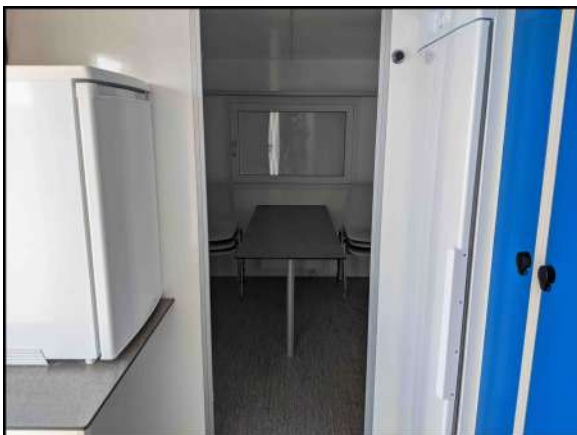

Mandskabsvogn 4 og 6 pers.

4 pers. mandskabsvogn varenr. 04500

- Mål: H 295, B. 230, L. 570 cm.
- El-tilslutning: 400V 16Amp CEE stik
- Max. effektforbrug: 5920W
- Vand tilslutning: 3/4" Nitokobling
- Afløb: 1" Nitokobling
- Synsfri sammenkobling: 1.500 kg.
- Inventar: knagerække, spejl, opslagstavle, bord og 4 stole, kaffemaskine, køleskab, brus, håndvask, toilet m/kværn.

6 pers. mandskabsvogn varenr. 04506

- Mål: H 295, B. 230, L. 570 cm.
- El-tilslutning: 400V 16Amp CEE stik
- Max. effektforbrug: 7770W
- Vand tilslutning: 3/4" Nitokobling
- Afløb: 1" Nitokobling
- Synsfri sammenkobling: 1.500 kg.
- Inventar: knagerække, spejl, opslagstavle, bord og 6 stole, kaffemaskine, køleskab, brus, håndvask, toilet m/kværn, teknikrum, tørreskab

Mandskabsvogn for 4 eller 6 personer med spiserum, omkl., bad og toilet

Varenr	Materiel
04500	4 pers. mandskabsvogn med kværn incl. 25 m. slangesæt
04506	6 pers. mandskabsvogn med kværn incl. 25 m. slangesæt
07571	Slangesæt med varme 25 m. vandslange 3/4", 25 m. afløbsslange 1" og 25 m. el-kabel 400V
09205	Slutrensning af mandskabsvogne
09100/09150	Tilkobling eller frakobling af mandskabsvogne
14011/12	Levering og afhentning hverdage 06.00 - 16.00

**INDHENT TILBUD
70201816**