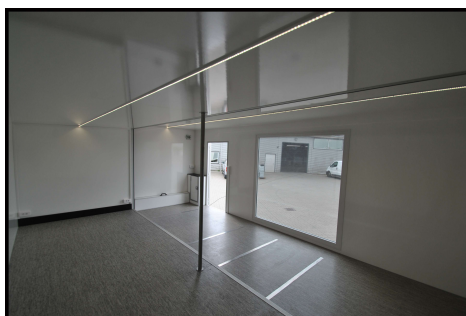

**INDHENT TILBUD
70201816**

Side by side kontor, opholds- og krisevogn

Nr. 04855

Side by side kontor, opholds- og udstillingsvogn varenr. 04855

- Mål udv: H. 315, B. 500, L. 730 cm.
- El-tilslutning: 230V 16A CEE stik
- Max. effektforbrug: 5200W
- Synsfri sammenkobling: 3.500 kg.
- Inventar: Stort rum med LED lys i loftet og vindue med oneway folie.