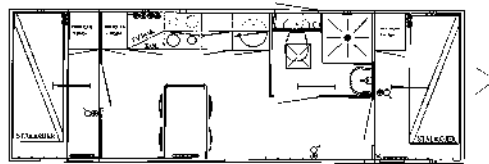

Beboelsesvogn 4 pers. m/ køkken, bad og toilet varenr. 04810

- Mål udv.: H. 295, B. 250, L. 730 cm.
- El-tilslutning: 400V 16A CEE stik
- Max. effektforbrug: 12965W
- Vandtilslutning: 3/4" Nito kobling
- Afløb: 1" Nito kobling
- Afløbskvarn: pumpelængde 50 m.
- Synsfri sammenkobling: 2.000 kg.
- Kugletræk: 50 mm
- Inventar: 2 køjesenge, køkken, bord og 4 stole, kaffemaskine, toiletrum med bad, toilet, håndvask, teknikrum med afløbskvarn