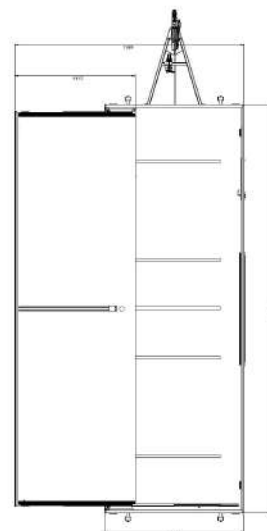

**INDHENT TILBUD
70201816**

Side by side kontor, opholds- og krisevogn

Nr. 04855

Side by side kontor, opholds- og udstillingsvogn varenr. 04855

- Mål udv: H. 315, B. 500, L. 730 cm.
- El-tilslutning: 230V 16A CEE stik
- Max. effektforbrug: 5200W
- Synsfri sammenkobling: 3.500 kg.
- Inventar: Stort rum med LED lys i loftet og vindue med oneway folie.