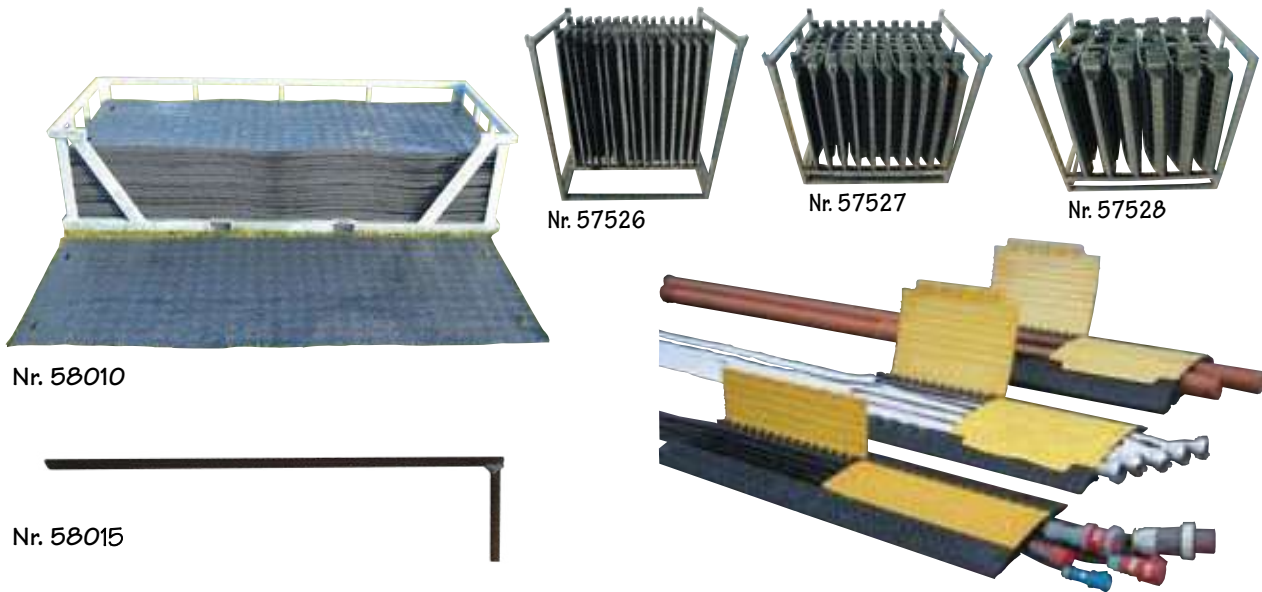

Overkørselsbakker og plastkøreplader

Overkørselsbakker og plastkøreplader

Varenr.	Materiel	Mål	Kapacitet	Vægt
57525	15 stk overkørselsbak. for el	H. 5,5 B. 55 L. 90 cm	5 x Ø 35 mm	16 kg
57526	10 stk overkørselsbak. for brandslange	H. 9 B. 70 L. 75 cm	5 x Ø 58 mm	21 kg
57527	6 stk overkørselsbak. for kloakrør m.v.	H. 14 B. 78 L. 70 cm	2 x Ø 120 mm 2 x Ø 35 mm	27 kg
58000	50 stk plast køreplader på palle (let trafik)	H. 0,9 B. 115 L. 300 cm		
58010	25 stk plast køreplader på palle (let trafik)	H. 0,9 B. 115 L. 300cm		
58015	Spyd for plast køreplader, 4 spyd pr. køreplade