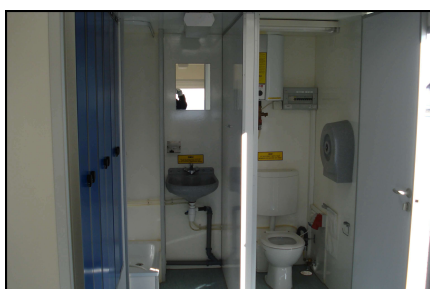

Mandskabsvogn 4 pers. Miljøvogn for kloak, asbest og epoxy arbejde, vare nr. 04604

- Mål udv.: H. 295, B. 230, L. 660 cm.
- El-tilslutning: 400V 16A CEE stik
- Max. effektforbrug: 5930W
- Vandtilslutning: 3/4" Nito kobling
- Afløb: 1" Nito kobling
- Afløbskværn: pumpe længde 50 m.
- Synsfri sammenkobling: 1.800 kg.
- Inventar: Bord med 4 stole, kaffemaskine, køleskab, knagerække, baderum, toilet med kværn og udsugning, 3 håndvaske, 8 stålskabe, 2 bænke, opslagstavle.