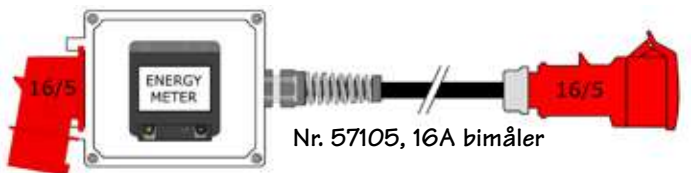

Compactfordelere og adaptorer

Varenr. Type el-tavleudtag

57300	Adaptorkabel DK stik 230V grøn han til 230V 1x16A CEE hun
57301	Adaptor DK stik 230V CEE han til DK 1 x 10A hun
57320	Adaptorkabel 1x16 CEE blå han til 3 stk. 230V 1x10A DK hun
57322	Schuko adaptorkabel DK stik
57323	DK adaptorkabel Schuko stik
57340	Compactfordeler 230V blå CEE: 1x16A han til 3 stk. 1x16A hun
57342	Adaptorkabel DK 230V 10A han til 6 stk DK 230V 10A hun
57343	Compactfordeler 400V 16A til 2x DK 230V og 1x 16A rød CEE
57310	Adaptorkabel 1x16A, 230V DK han til 3x16A 400V CEE stik hun
57315	Adaptorkabel 400V CEE han til 230V CEE hun
57350	Compactfordeler rød CEE stik 16A til til 3 stk. 16A rød hun
57351	Compactfordeler rød han CEE stik til 3 stk. blå CEE stik
57352	Compactfordeler rød han CEE stik 32A til 3 stk. CEE stik 32A
57353	Compactfordeler Schuko 230V 16A han til 8 stk Schuko 230V 16A hun, med kæde
57500	Klargøring og pakning af el-materiel i trådbokse

**INDHENT TILBUD
70201816**

Kabler, fordelere, powerlock