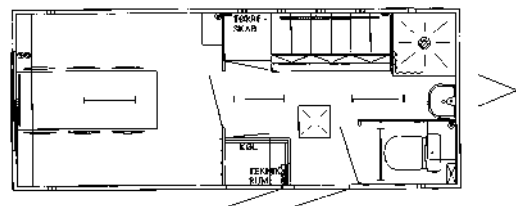

Mandskabsvogn for 4 eller 6 personer med spiserum, omkl., bad og toilet

Varenr	Materiel
04500	4 pers. mandskabsvogn med kværn incl. 25 m. slangesæt
04506	6 pers. mandskabsvogn med kværn incl. 25 m. slangesæt
07571	Slangesæt med varme 25 m. vandslange 3/4", 25 m. afløbsslange 1" og 25 m. el-kabel 400V
09205	Slutrensning af mandskabsvogne
09100/09150	Tilkobling eller frakobling af mandskabsvogne
14011/12	Levering og afhentning hverdage 06.00 - 16.00

**INDHENT TILBUD
70201816**