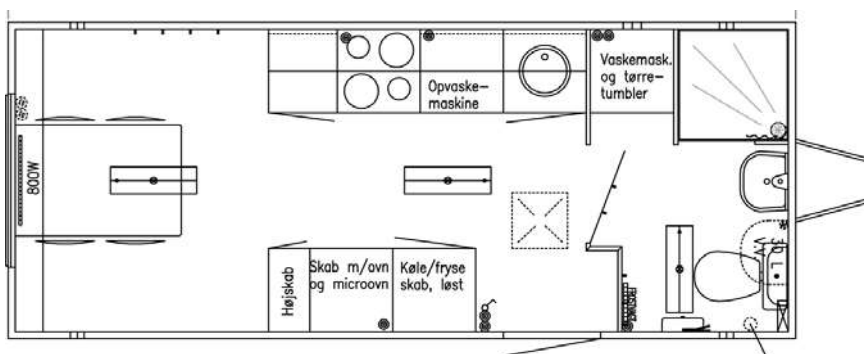

Køkkenvogn varenr. 04836

- Mål: H. 295, B. 230, L. 570 cm.
- El-tilslutning: 400V 16A CEE stik
- Max. effektforbrug: 18348W
- Vandtilslutning: 3/4" Nito kobling
- Afløb: 1" Nito kobling
- Afløbskværn: pumpelængde 50 m.
- Synsfri sammenkobling: 2000 kg.
- Kugletræk: 50 mm
- Inventar køkkenrum: Køle/fryseskab højskab med ovn og mikroovn, keramisk kogeplade, opvaskemaskine, emfang, køkkenvask, underskab, bord m/4 stole
- Inventar toiletrum: Bruser, varmtvandsbeholder 30 l., toilet m/kværn, vaskemaskine og tørretumbler