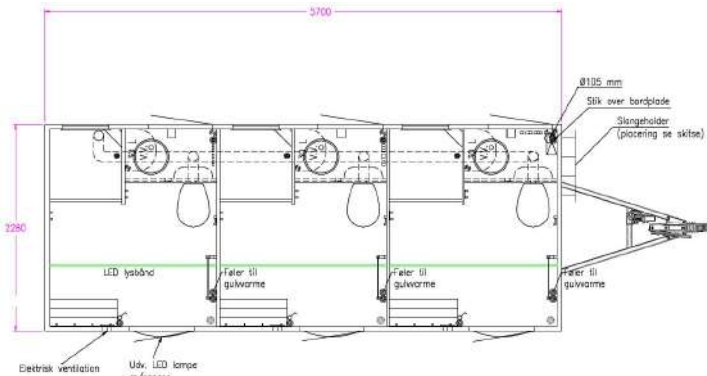

Badevogn med 1 eller 3 toiletrum for direkte vandtilslutning

Varenr. Materiel

03500	Badeværelse på hjul med afløbskværn (Badmobil) incl. 25 m. slangesæt
07571	Slangesæt med varme 25 m. vandslange 3/4", 25 m. afløbsslange 1" og 25 m. el-kabel 400V
09205	Slutrenøgøring af badeværelse på hjul (Badmobil)
03520	Badevogn med 3 badeværelser på hjul incl. 25 m. el-kabel 400V/16 amp og vandslange
07525	Pumpebrønd med kværn, el-tilslutning 3x16A 400V CEE stik, pumpelængde 300 meter
07565	Afløbsslange 2" 30 meter med C-kobling
07575	Diverse rør Ø110 og bøjninger
09100/09150	Tilkobling eller frakobling af badeværelse på hjul
09210	Slutrenøgøring af badeværelse på hjul med 3 badeværelser
14011/12	Levering og afhentning hverdage 06.00 - 16.00

**INDHENT TILBUD
70201816**