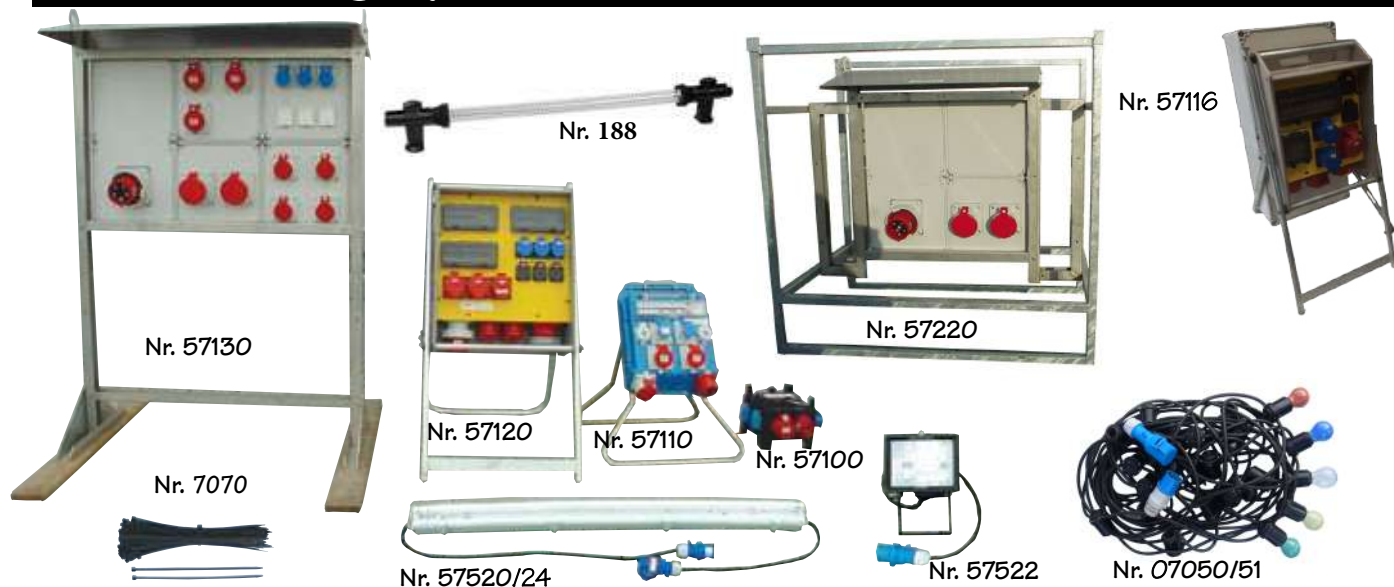

Nr. 57340

Nr. 57350

Nr. 57352

Fordelingstavler, hovedtavler og splitbokse

Varenr.	Type el-tavle udtag		max pr. trådboks
57100	16A	CEE: 2x16A, 2x230V, DK stik 2x230V	36 stk
57110	32A	CEE: 1x32A, 2x16A, 2x230V, DK stik 2x230V	11 stk
57115	El-tavle for kabelmontering 2x Powerlock		8 stk
57116	32A m. målerfelt,	CEE 1x32, 2x16, 2x230V, DK stik 2x230V	10 stk
57120	63A	CEE: 1x63A, 2x32A, 3x16A, 3x230V, DK stik 3x230V	10 stk
57121	63A for måler,	CEE: 2x32A, 2x16A, DK stik 3x230V	8 stk
57130	125A	CEE: 2x63A, 3x32A, 4x16A, 3x230V, DK stik 3x230V Mål: L. 105, H. 102, B. 64 cm.	
57140	250A	CEE: 2x125A, 2x63A, 2x32A	
57141	250A for måler	CEE: 2x125A, 2x63A, 2x32A	
57150	650A	CEE: 4x125A, 4x63A, 4x32A, 4x16A, 4x230V,	
57160	650A for måler,	CEE: 4x125A, 4x63A, 2x32A, 2x16A, 2x230V,	
57220	125A Splitboks	CEE: 2x63A	
57500	Klargøring og pakning af el-materiel i trådbokse		