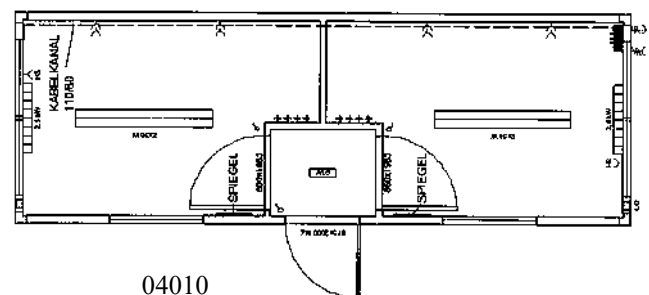

Kontormodul med 1 rum, 2 rum eller 2 rum

Varenr.	Materiel
04000	Kontormodul med 1 rum, 4 vinduer, lys og varme
04010	Kontormodul med 2 rum, 4 vinduer, lys og varme
57010	25 meter El- kabel 3x16A 400V CEE stik
09210	Slutrensning af Kontormoduler
14011/12	Levering og afhentning hverdage 06.00 - 16.00

**INDHENT TILBUD
70201816**