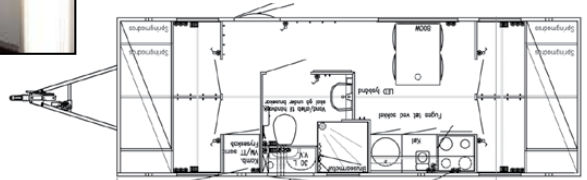

**INDHENT TILBUD
70201816**

Håndværker/beboelsesvogn m/4 rum

Nr. 04816

Håndværkervogn m/4 værelser køkken og bad varenr. 04816

- Mål udv.: H. 315, B. 250, L. 730 cm.
- El-tilslutning: 400V 16A CEE stik
- Max. effektforbrug: 17582W
- Vandtilslutning: 3/4" Nito kobling
- Afløb: 1" Nito kobling
- Afløbskvarn: pumpelængde 50 m.
- Synsfri sammenkobling: 2.000 kg.
- Inventar: 4 soverum med springmadras, køkken, komfur, emhætte, mikroovn, køleskab, fryseskab, vaskemaskine, tørretumbler, bord og 4 stole, kaffemaskine, knagerække, toiletrum med bad, toilet, håndvask, teknikrum med afløbskvarn