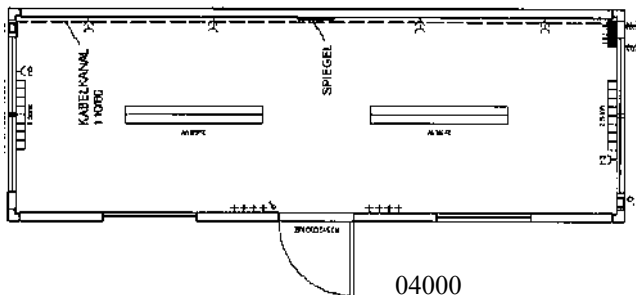

Kontormodul med 1 rum, 2 rum eller 2 rum

Varenr.	Materiel
04000	Kontormodul med 1 rum, 4 vinduer, lys og varme
04010	Kontormodul med 2 rum, 4 vinduer, lys og varme
57010	25 meter El- kabel 3x16A 400V CEE stik
09210	Slutrensning af Kontormoduler
14011/12	Levering og afhentning hverdage 06.00 - 16.00

**INDHENT TILBUD
70201816**