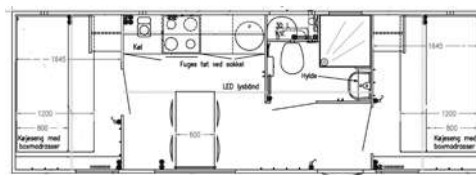

Beboelsesvogn 4 pers. Familiebeboelsesvogn 4/6 pers. m/køkken, bad og toilet

Varenr.	Materiel

04810	4 personers Beboelsesvogn med køkken, bad og toilet incl. 25 m. slangesæt
04815	4/6 personers Beboelsesvogn med køkken, bad og toilet, 2 soverum incl. 25 m. slangesæt
07571	Slangesæt med varme 25 m. vandslange 3/4", 25 m. afløbsslange 1" og 25 m. el-kabel 400V
09210	Slutrenøring af Beboelsesvogne
09100/09150	Tilkobling eller frakobling af Kontorvogne
14011/12	Levering og afhentning hverdage 06.00 - 16.00

**INDHENT TILBUD
70201816**