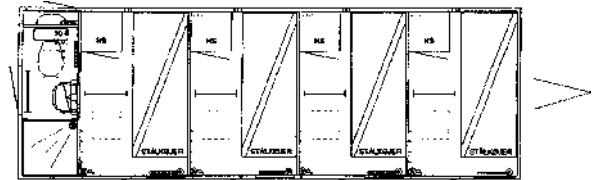

Beboelsesvogn 8 pers.

m/ bad og toilet varenr. 04830

- Kapacitet: 8 personer
- Mål udv.: H. 295, B. 250, L. 730 cm.
- El-tilslutning: 400V 16A CEE stik
- Max. effektforbrug: 5840W
- Vandtilslutning: 3/4" Nito kobling
- Afløb: 1" Nito kobling
- Afløbskvarn: pumpelængde 50 m.
- Synsfri sammenkobling: 2.000 kg.
- Kugletræk: 50 mm
- Inventar: 4 soverum med 1 køjeseng, klædeskab, toiletrum med bad toilet, håndvask, teknikrum med afløbskvarn