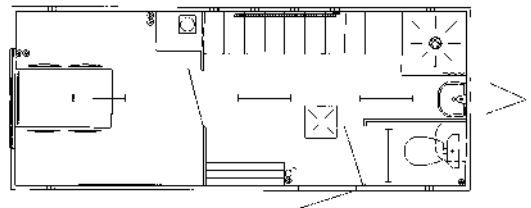

14011/12 Levering og afhentning hverdage 06.00 - 16.00

**INDHENT TILBUD
70201816**

Mandskabsvogn 4 og 6 pers.

Nr. 04500

Nr. 04506

4 pers. mandskabsvogn varenr. 04500

- Mål: H 295, B. 230, L. 570 cm.
- El-tilslutning: 400V 16Amp CEE stik
- Max. effektforbrug: 5920W
- Vand tilslutning: 3/4" Nitokobling
- Afløb: 1" Nitokobling
- Synsfri sammenkobling: 1.500 kg.
- Inventar: knagerække, spejl, opslagstavle, bord og 4 stole, kaffemaskine, køleskab, brus, håndvask, toilet m/kværn.